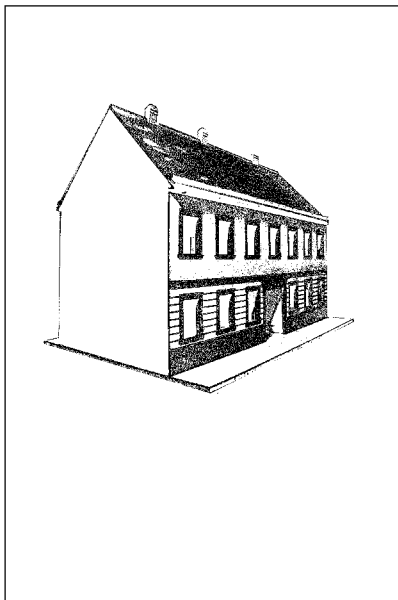

1001

Hof

art
bee
ren

Straße

Höhe: 130mm
Länge: 165mm
Tiefe: 120mm

1cm

Kleines Wiener Vorstadhaus